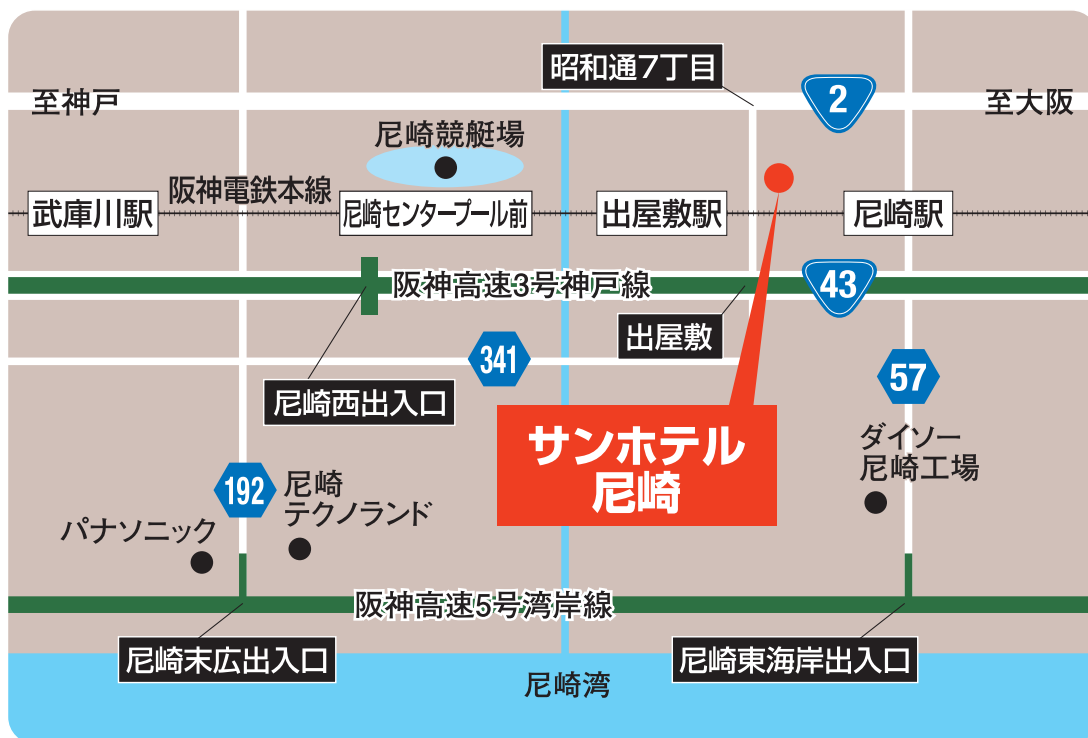

サンホテル尼崎
〒660-0887 兵庫県尼崎市宮内町 1-26 TEL：06-6417-1300

広域MAP

周辺MAP